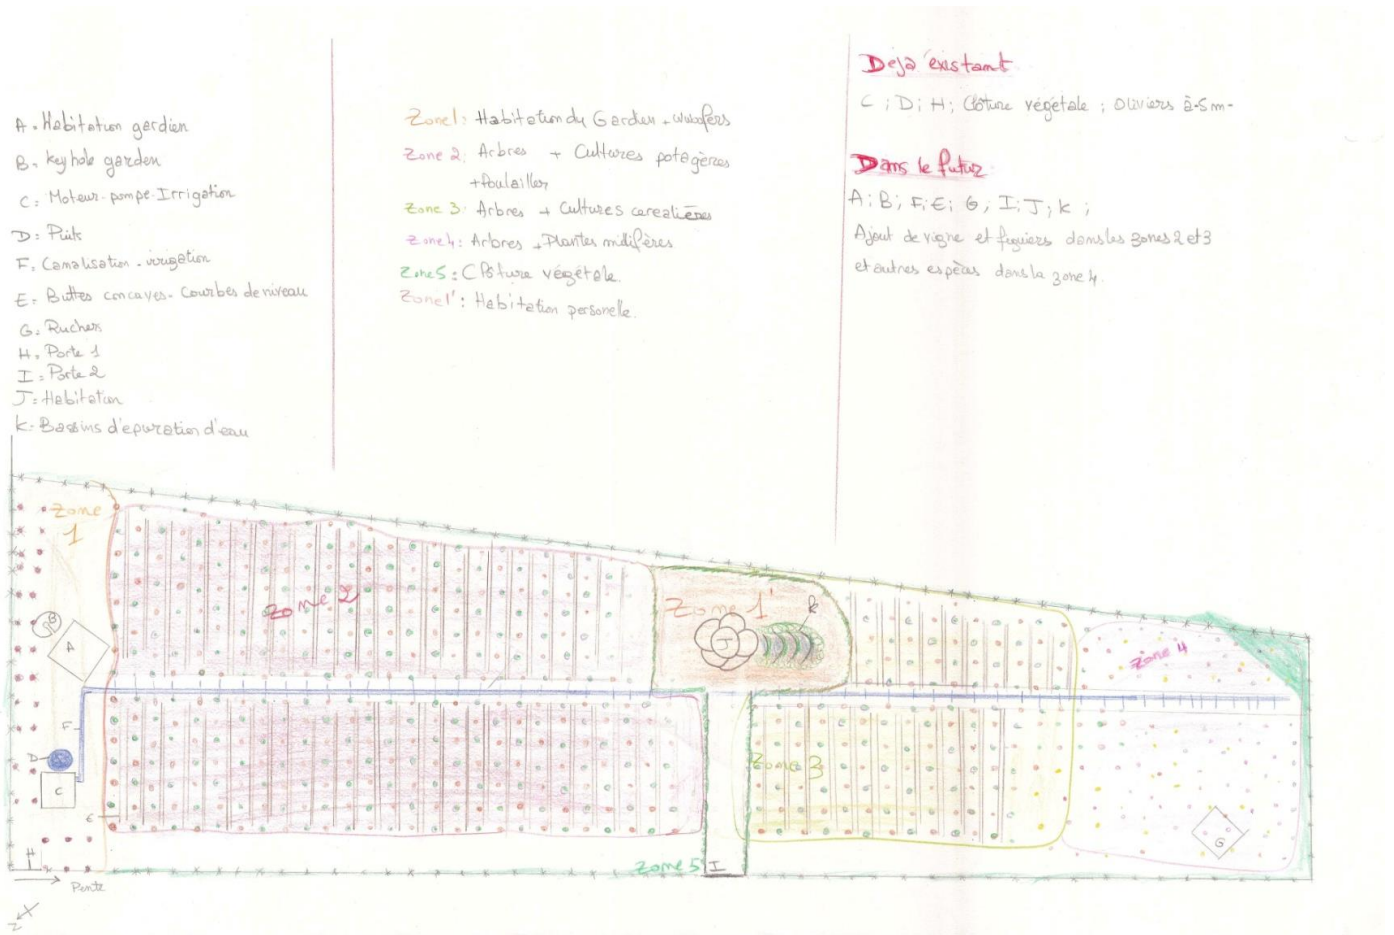

# Mqam-Tolba

Nom du porteur de projet : Riham HARRAG

Siege de la ferme : Tiflet- Maqam Tolba

Coordonnées GPS : 33.975632 - 6.212950 à 14 Km de Tiflet.

Superficie totale : 2 Ha

Principales productions : Olives

Projets d'avenir :

- Plantation de figuiers, vigne, dans les zones 2 et 3
- Plantation de plusieurs espèces variées et mellifères dans la zone 4, avec des ruchers ;
- Installation d'un éco dôme avec bassins de phyto-épuration d'eaux usées (Habitation personnelle) ;
- Mise en place de swales et buttes pour les cultures potagères dans la zone 2 ;
- Installation d'un poulailler portatif ;
- Plantation de Filao pour soutenir la clôture végétale (zone 5) et comme contour de la zone 1'.